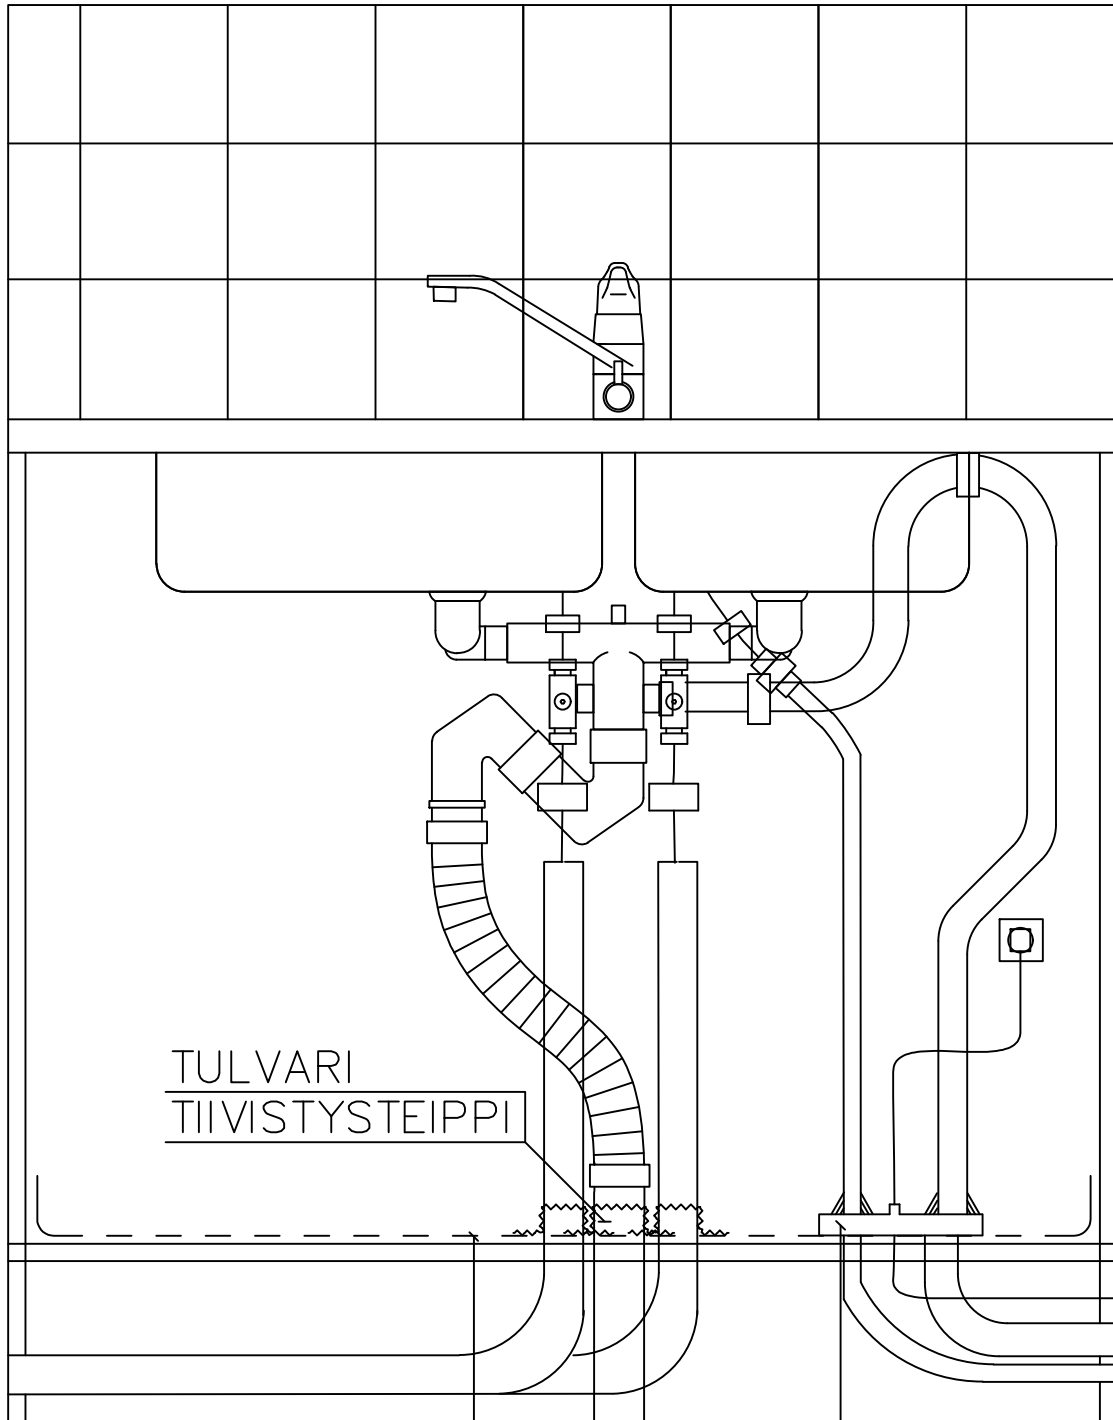

ESIMERKKI ASENNUS TULVARI AK-KAUKALO + APK-LAIPPA

VIEMÄRI, KÄYTTÖVESIPUTKET JA ASTIANPESUKONEJOHDOT ALAKAUTTA KYTKETTYNÄ

TULVARI AK-KAUKALO

TULVARI APK-LAIPPA
LVInro: 6581900

TULVARI OY
MÄNTÄKUJA 4
90440 KEMPELE

ASIAKASPALVELU@TULVARI.FI
WWW.TULVARI.FI
P. 010 3919400