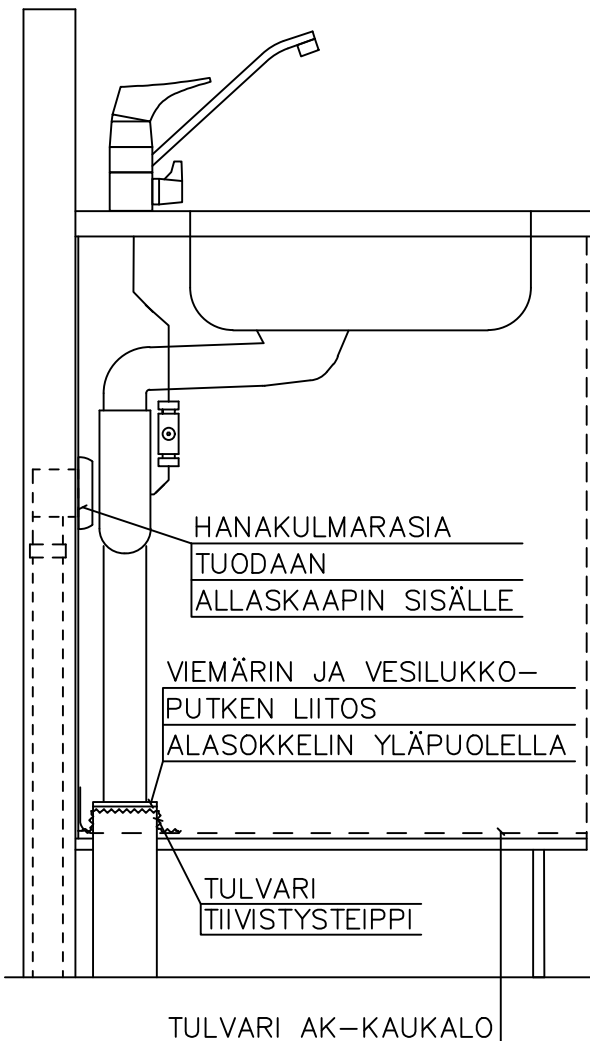

EDUT MUOVIMATTOON/VESIERISTEeseen VERRATTUNA:

- VESIERISTE/MATTO EIVÄT TARTU KUNNOLLA KALUSTELEVVYYN JA SEN SAUMAT VOIVAT RATKEILLA
- JOS VESIERISTE/MATTO ASENNETAAN KAAPISTON ALLE, SE EI OLE TARKASTETTAVISSA JA VUOTOVESI VOI PÄÄSTÄ PARKETIN ALLE
- REMONTTIKOHETESSA KAUKALO PEITTÄÄ POHJALEVYN OLEMASSA OLEVAT REIÄT
- TULVARI-TIIVISTYSTEIPPI TARTTUU PUTKEN YMPÄRILLE LAAJEMMIN KUIN SILIKOONI
- HELPPO JA NOPEA ASENTAA.

ASENNUS:

1. TEE TARVITTAVAT REIÄT KALUSTEESEEN
2. NOSTA KALUSTE PAIKOILLEN
3. TEE KAUKALON TARVITTAVAT REIÄT JA KÄYTÄ TARVITTAESSA ROSKAVAUNUN KISKOJA IRTI
4. PAINA KAUKALO PAIKOILLEN JA LAITA LIIMAMASSA KAUKALON JA KAAPIN SAUMOIHIN
5. TIIVISTÄ PUTKIEN JUURET JA ASENNATA TARVITTAESSA VAUNUKISKOT TAKAISIN

HUOMIOITA: JOS ALLASKAAPIN VESIPISTEET TULEVAT HANAKULMARASIOILLA, TUO NE ALLASKAAPIN SISÄÄN ASTI. JOS VIEMÄRI PUTKI TULEE ALAKAUTTA ALLASKAAPPIIN, TUO VIEMÄRI KOVALLA PUTKELLA KAAPPIIN ASTI.

TUOTE:	LVInro:	MITAT:
AK-465	2078132	465x563x20
AK-565	2078131	565x563x20
AK-YLEISMALLI/765	2078129	0-765x563x20
APK-LAIPPA	6581900	127X116

MUITA TEHDASMITTOJA:

367x555x20
467x555x20
567x555x20
667x555x20
767x555x20

LISÄKSI TEEMME ERIKOISMITTAISIA KAUKALOITA YLI 30KPL TILAUS!

TULVARI OY
MÄNTÄKUJA 4
90440 KEMPELE

ASIAKASPALVELU@TULVARI.FI
WWW.TULVARI.FI
P. 010 3919400