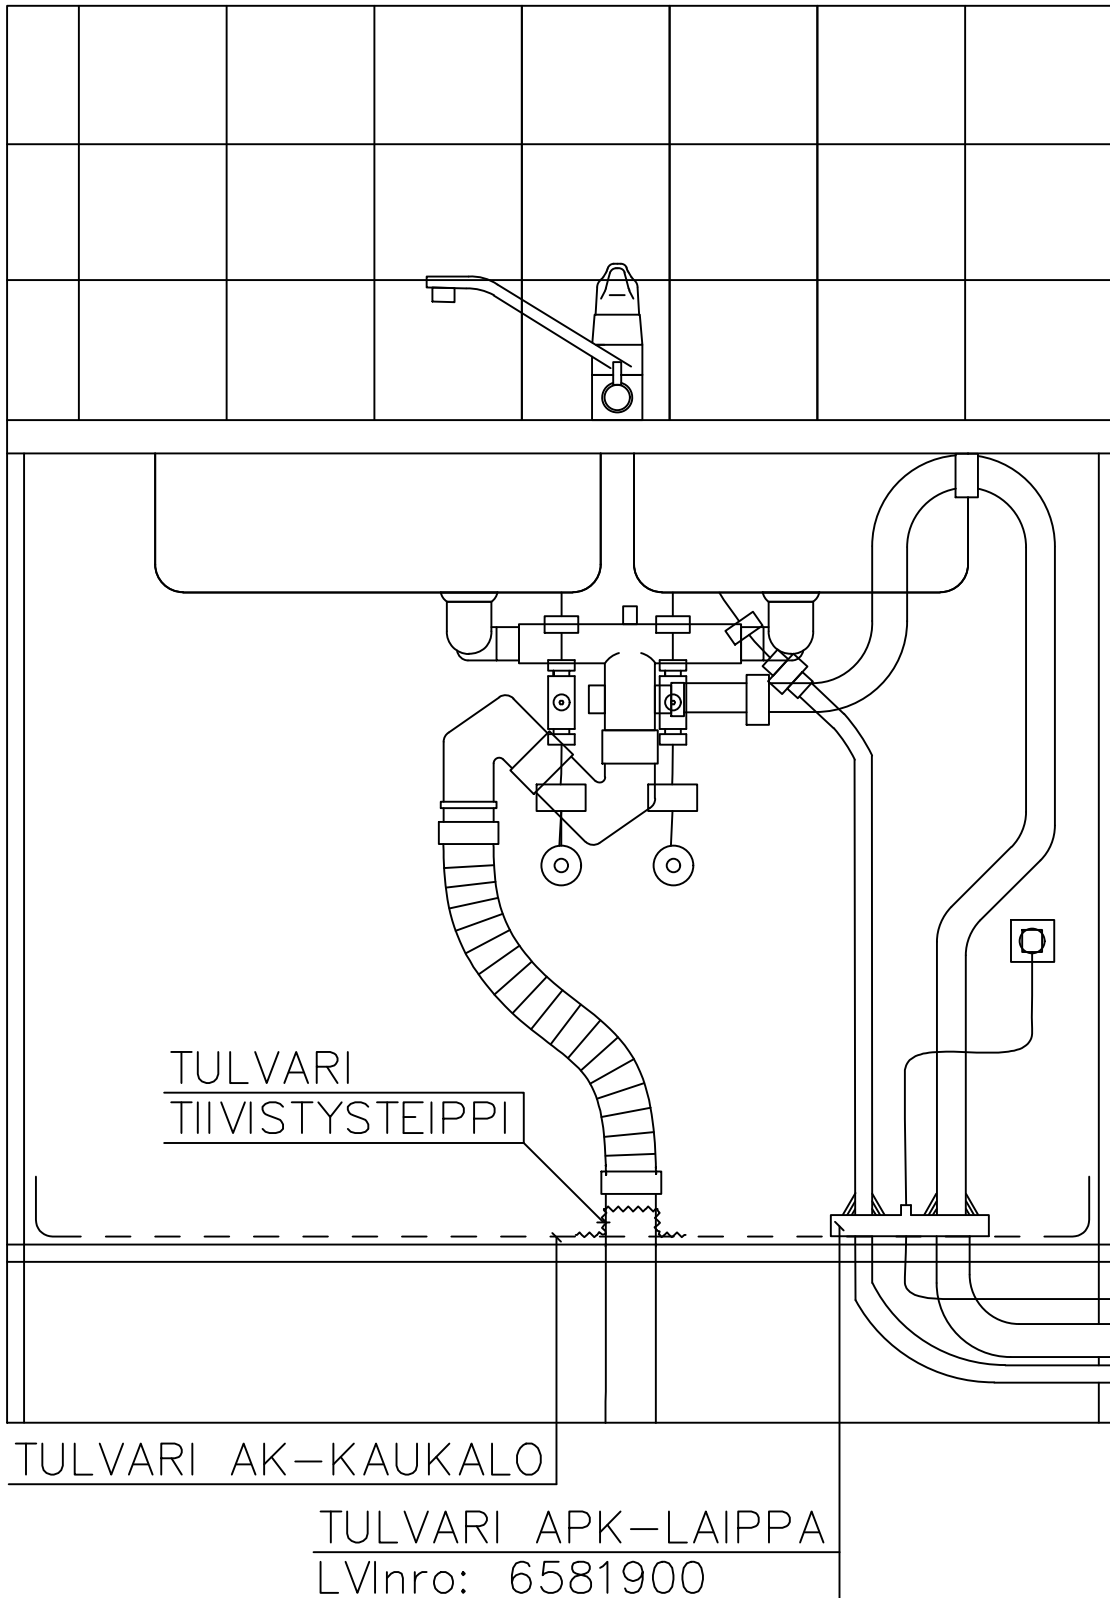

ESIMERKKI ASENNUS TULVARI AK-KAUKALO + APK-LAIPPA

VIEMÄRI JA ASTIANPESUKONEJOHDOT ALAKAUTTA KYTKETTYNÄ SEKÄ KÄYTTÖVESI
SEINÄSTÄ HANAKULMARASIALLA

TULVARI OY
MÄNTÄKUJA 4
90440 KEMPELE

ASIAKASPALVELU@TULVARI.FI
WWW.TULVARI.FI
P. 010 3919400